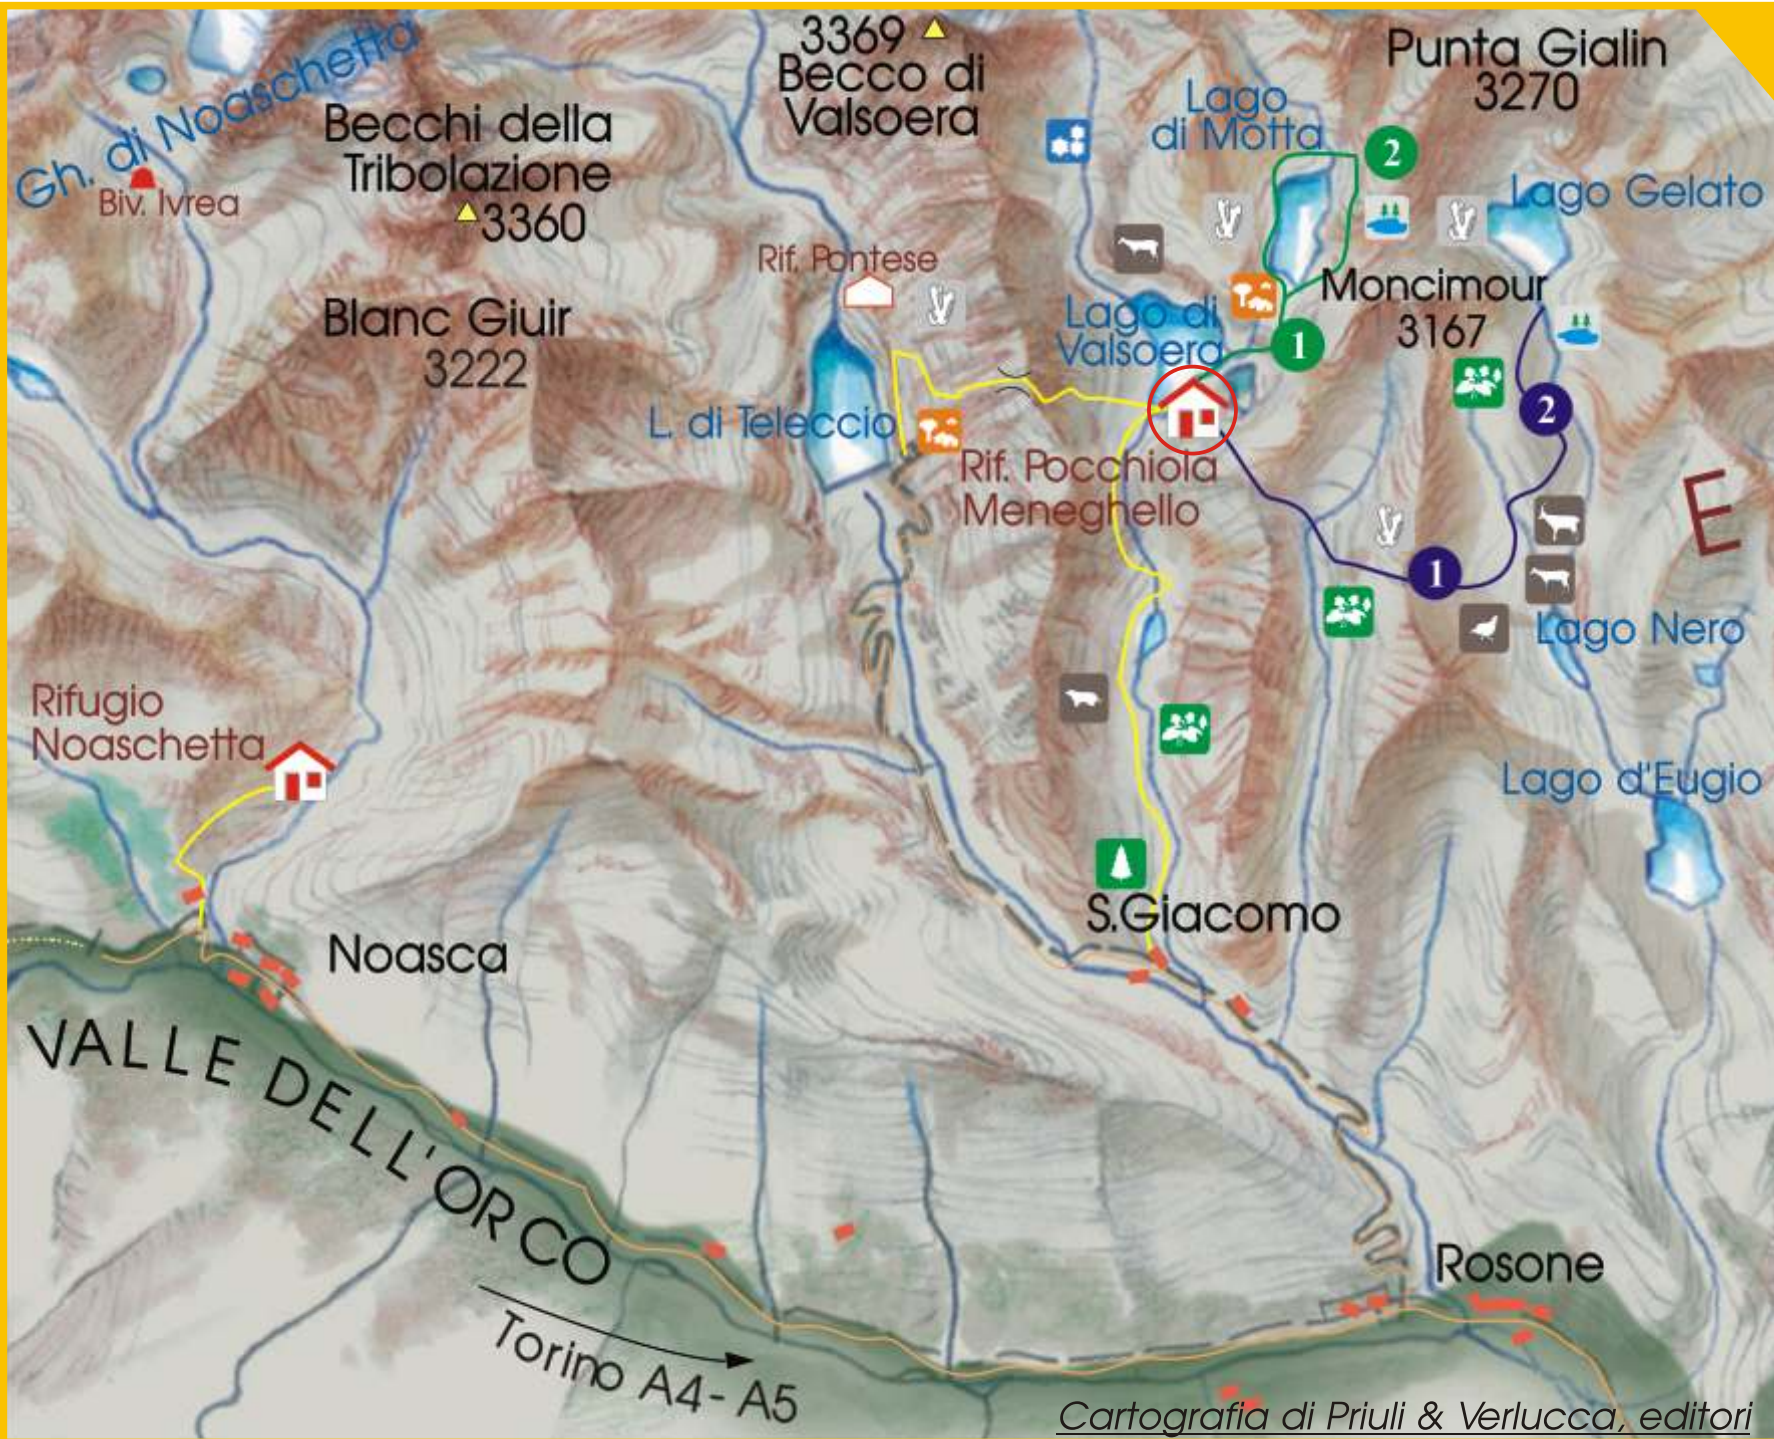

RIFUGIO POCCHIOLA MENEGHELLO

LEGENDA

-  Il rifugio in oggetto
-  Formazioni glaciologiche
-  Formazioni geologiche
-  Acque calme
-  Camoscio
-  Stambecco
-  Pernice bianca
-  Alberi arbusti
-  Flora erbacea
-  Segni dell'uomo

Percorso per l'escursione tematica:

Percorso per l'escursione ambientale:

Sentieri di accesso ai rifugi

Cartografia di Priuli & Verlucca, editori