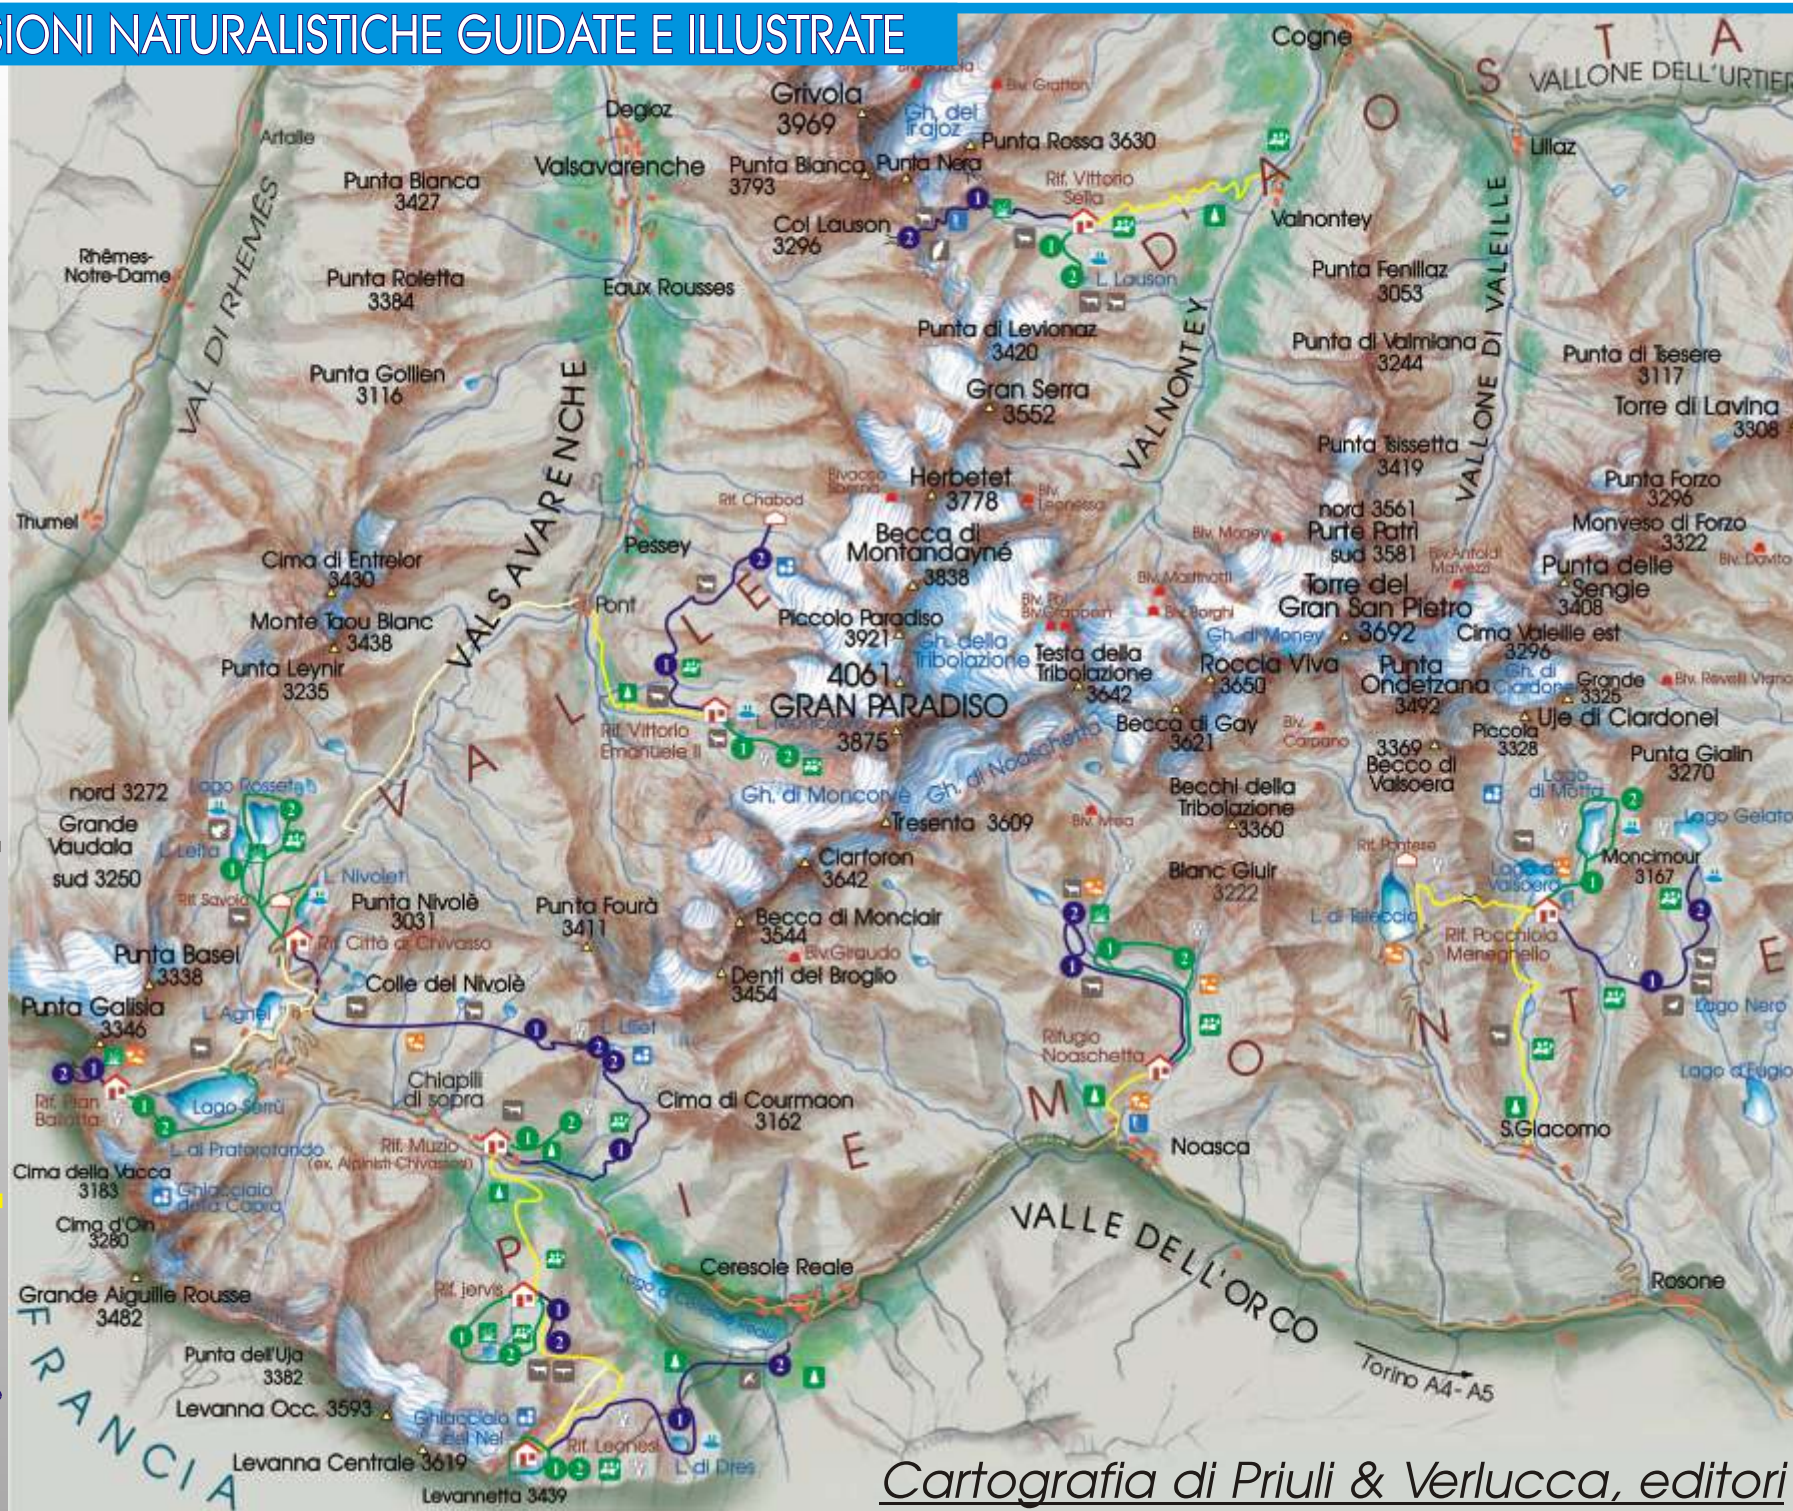

18 ESCURSIONI NATURALISTICHE GUIDATE E ILLUSTRATE

LEGENDA

-  Formazioni glaciologiche
-  Acque calme
-  Acque correnti cascate
-  Formazioni geologiche
-  Segni dell'uomo
-  Flora erbacea
-  Alberi arbusti
-  Zone umide
-  Stambecco
-  Marmotta
-  Camoscio
-  Gpeto
-  Rana temporaria
-  Gallo forcello
-  Aquila reale
-  Pernice bianca
-  Escursione tematica
-  Escursione ambientale
-  Percorsi di accesso ai rifugi
-  Punti di osservazione per l'escursione tematica
- 
-  Punti di osservazione per l'escursione ambientale
- 

Cartografia di Priuli & Verlucca, editori